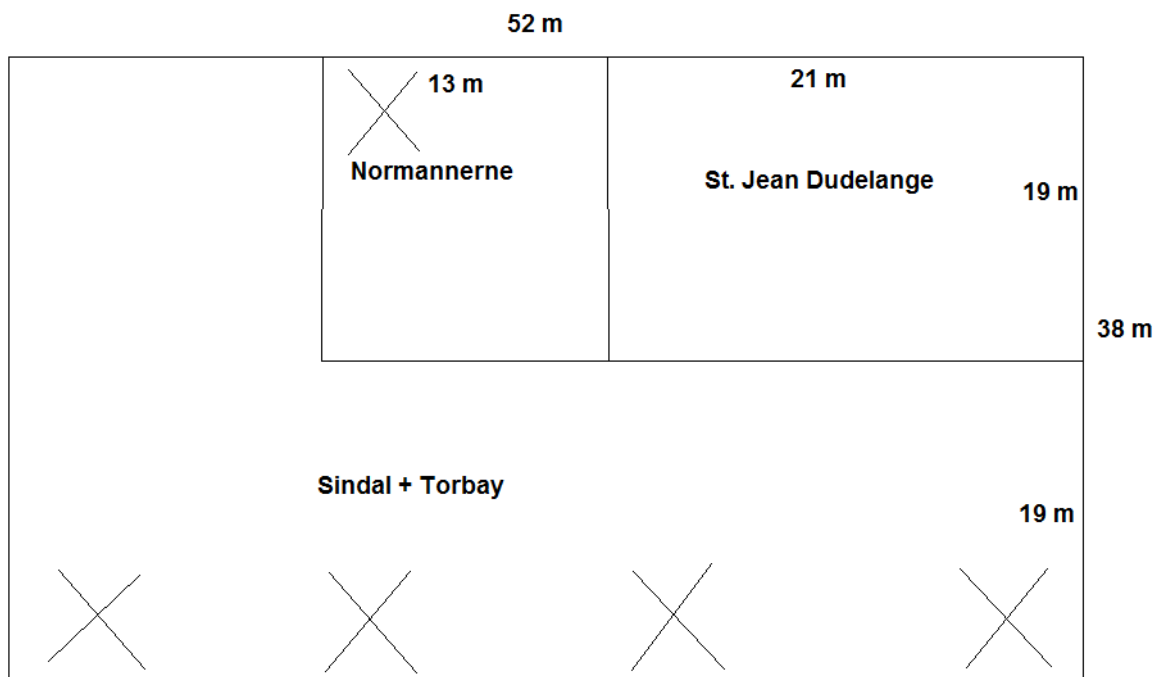

Klynge 5:

Sindal + Torbay

Normannerne

St. Jean Dudelange