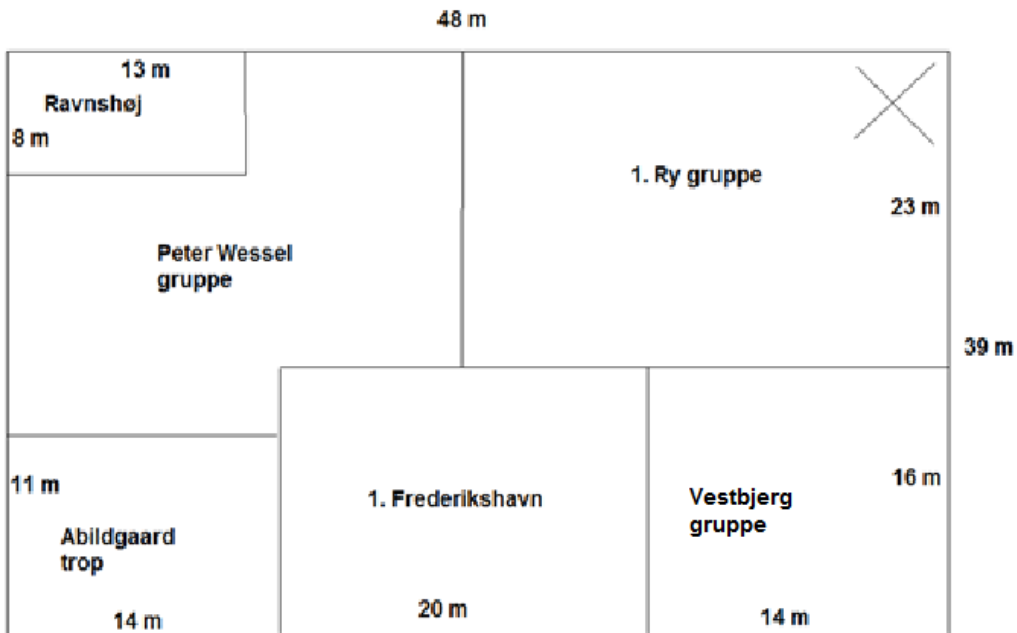

Klynge 3:

Ravnshøj gruppe

1. Frederikshavn gruppe

Peter Wessel Gruppe

Abildgaard trop

1. Ry gruppe

Vestbjerg gruppe