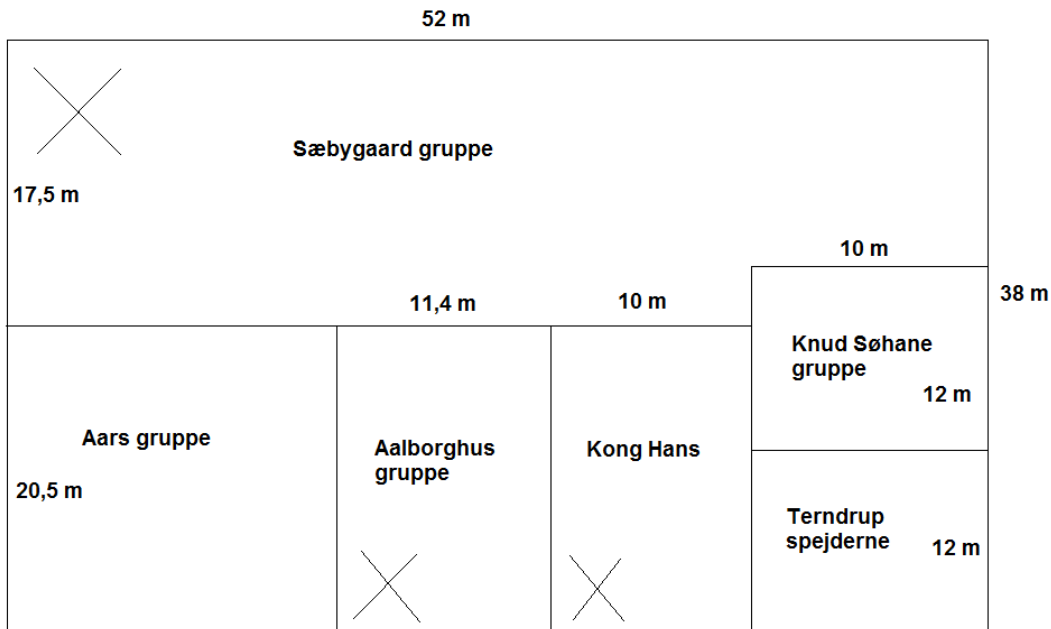

Klynge 1:

Sæbygaard gruppe

Knud Søhane gruppe

Aalborghus gruppe

Aars gruppe

Kong Hans gruppe

Terndrup spejderne