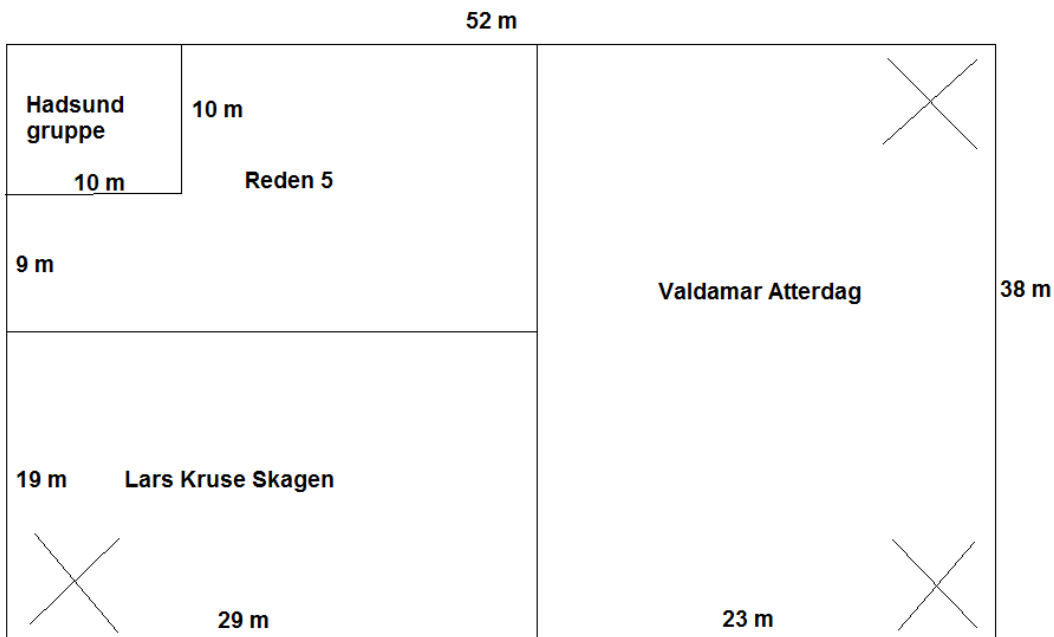

Klynge 2:

Lars Kruse Skagen

Valdamar Atterdag

Reden 5

Hadsund gruppe