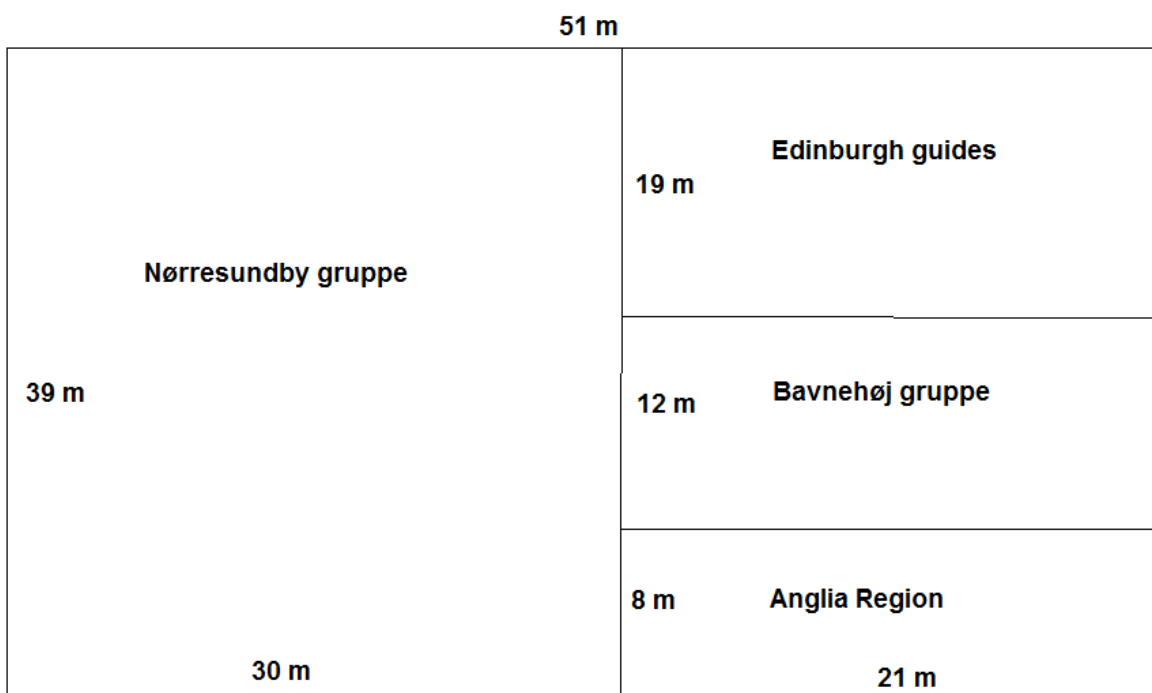

Lersøpark spejderne

Klynge 5:

Sindal + Torbay

Normannerne

St. Jean Dudelange

Klynge 6:

Nørresundby gruppe

Edinburgh guides

Bavnehøj gruppe

Anglia Region

Klynge 7:

Hardeknud

Pfadi Eschenbach

Blårævene

Klynge 8:

Brundurs gruppe