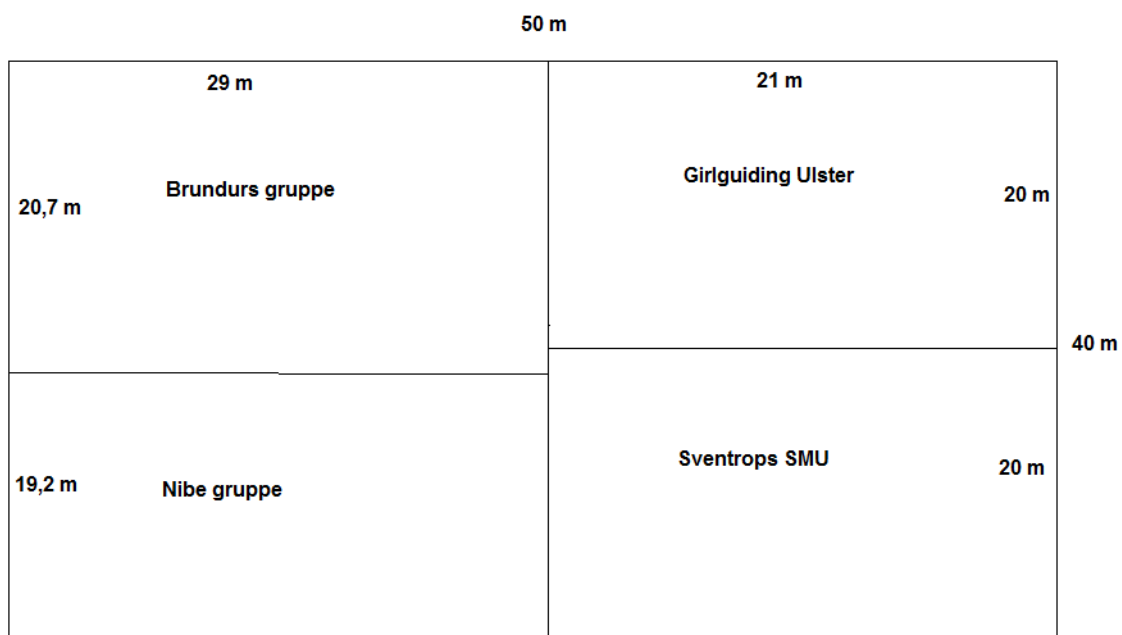

Klynge 8:

Brundurs gruppe

Nibe Gruppe

Girlguiding Ulster

Sventrops SMU