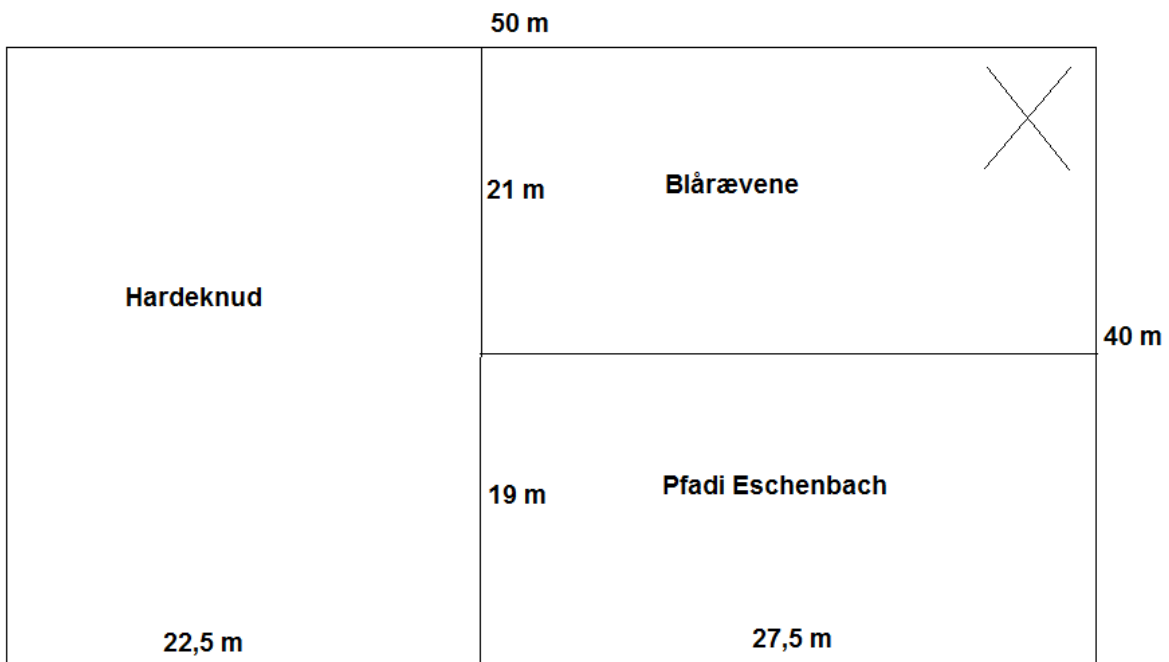

Klynge 7:

Hardeknud

Pfadi Eschenbach

Blårævene