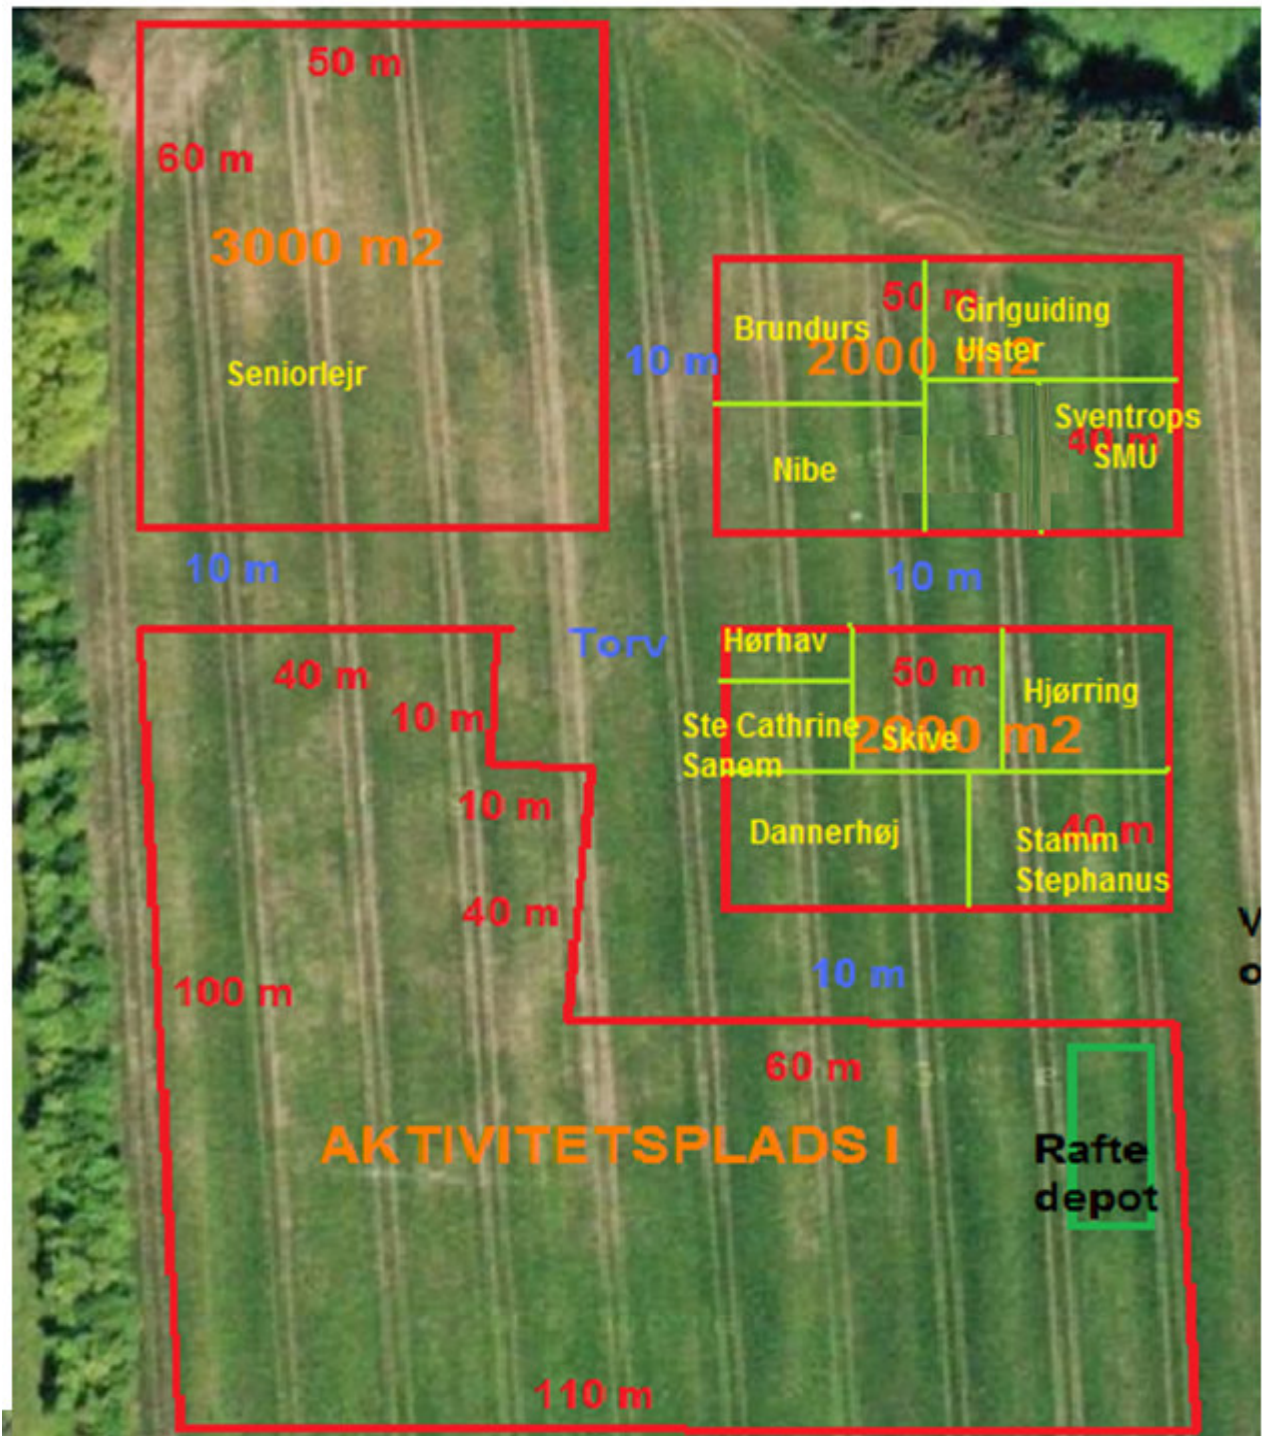

Lejrplads II: